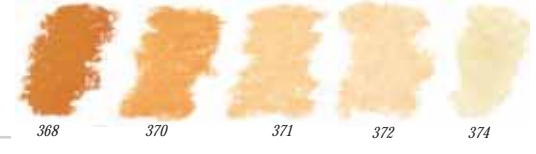

BISTRE  
BISTRE  
BISTER  
BISTRE  
BISTRO

57 60 61 62 63 64 65

BRUN VAN DICK  
VAN DICK BROWN  
VAN DICK BRAUN  
PARDO VAN DICK  
BRUNO VAN DICK

434 436 438 439 440

OCRE DE RU  
BROWN OCHRE  
DUNKELOCKER  
OCRE PARDO  
OCRA DE RU

120 122 124 126

BRUN ROUGE  
RED BROWN  
ROTBRAUN  
PARDO ROJZO  
BRUNO ROSSO

6 8 9 10 11 12

OCRE ROUGE  
RED OCHRE  
ROTOCKER  
OCRE ROJZO  
OCRA ROSSA

67 69 70 71 73 74

OCRE DE CHAIR  
FLESH OCHRE  
FLEISCHOCKER  
OCRE CARNE  
OCRA TINTA CARNE

13 14 16 17 18 19 20 21

VERT FEUILLE MORTE  
DEAD LEAF GREEN  
HELLGELBRÜN  
VERDE ORO VIEJO  
VERDE FOGLIA MORTA

141 143 145 146 147

GOMME GUTTE  
GAMBOGE  
GUMMGUITT  
GOMA GUTA  
GOMMA GUTTA

368 370 371 372 374